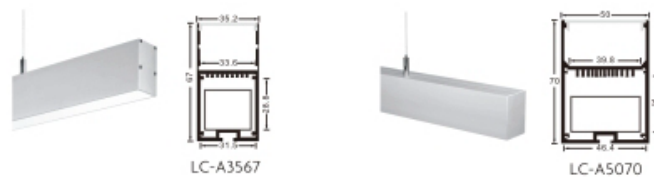

FOCUS ON LED STRIP LIGHTING

- HIGH CRI LED
- COLOR CONSISTENCY
- HIGH EFFICACY
- COLOR PURITY

5050 Series Flexible led strip

30LEDs/m 7.2w/m

Low Decay	Long Lifespan >35000 hrs	3 YEAR
-----------	-----------------------------	---------------

Part No.	LED/m	Volt(DC)	CRI (Ra)	W/WW(K)	Power ± 5%	lm/m ± 5%	IPXX
LC30-N5050-W/WW-12/24-IP20	30	12V 24V	80-95	6500 3500 5500 2700 4500 2400	7.2W/M	532/489	IP20
LC30-W5050-W/WW-12/24-IP65						479/445	IP65
LC30-W5050-W/WW-12/24-IP66						520/465	IP66
LC30-W5050-W/WW-12/24-IP67						479/445	IP67
LC30-W5050-W/WW-12/24-IP68						479/445	IP68