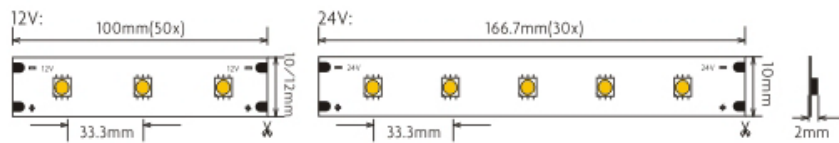

FOCUS ON LED STRIP LIGHTING

- HIGH CRI LED
- COLOR CONSISTENCY
- HIGH EFFICACY
- COLOR PURITY

5050 Series Flexible led strip

30LEDs/m 7.2w/m

Low Decay	Long Lifespan >35000 hrs	3 YEAR
-----------	-----------------------------	---------------

Part No.	LED/m	Volt(DC)	CRI (Ra)	W/WW(K)	Power ± 5%	lm/m ± 5%	IPXX
LC30-N5050-W/WW-12/24-IP20	30	12V 24V	80-95	6500 3500 5500 2700 4500 2400	7.2W/M	532/489	IP20
LC30-W5050-W/WW-12/24-IP65						479/445	IP65
LC30-W5050-W/WW-12/24-IP66						520/465	IP66
LC30-W5050-W/WW-12/24-IP67						479/445	IP67
LC30-W5050-W/WW-12/24-IP68						479/445	IP68