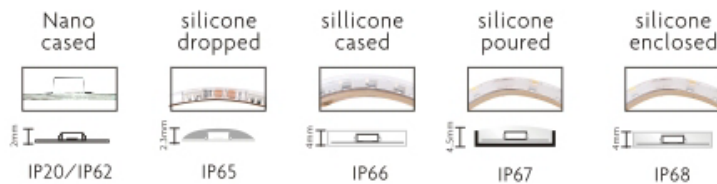

FOCUS ON LED STRIP LIGHTING

- HIGH CRI LED
- COLOR CONSISTENCY
- HIGH EFFICACY
- COLOR PURITY

5050 Series Flexible led strip

30LEDs/m 7.2w/m

Low Decay	Long Lifespan >35000 hrs	3 YEAR
-----------	-----------------------------	---------------

Part No.	LED/m	Volt(DC)	CRI (Ra)	W/WW(K)	Power ± 5%	lm/m ± 5%	IPXX
LC30-N5050-W/WW-12/24-IP20	30	12V 24V	80-95	6500 3500 5500 2700 4500 2400	7.2W/M	532/489	IP20
LC30-W5050-W/WW-12/24-IP65						479/445	IP65
LC30-W5050-W/WW-12/24-IP66						520/465	IP66
LC30-W5050-W/WW-12/24-IP67						479/445	IP67
LC30-W5050-W/WW-12/24-IP68						479/445	IP68